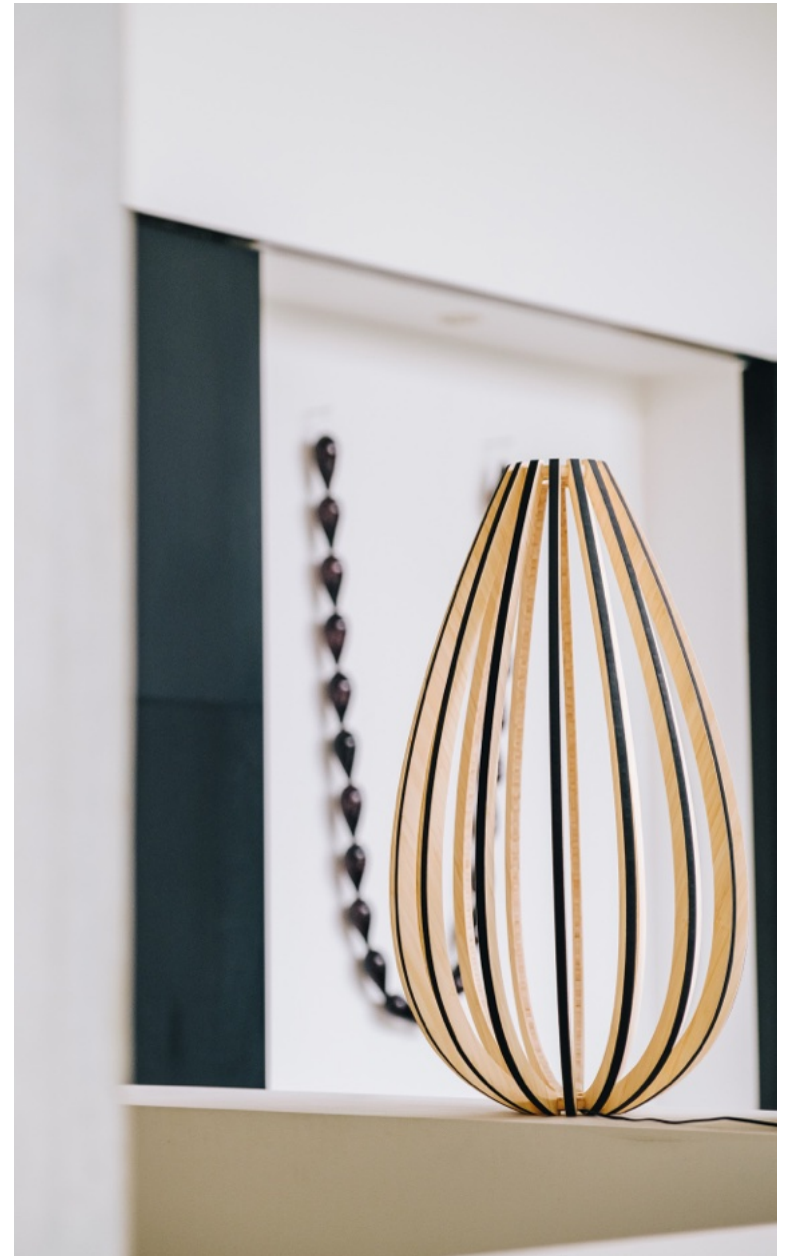

**FORM 53**

G U S L E E N D E S I G N

W

ARTODAY

CONIC FLOOR LAMP BLACK EDGE

LUNA TABLE LAMP BLACK EDGE

CONIC PENDANT  
BLACK EDGE

LINEAR PENDANT

PONGA FLOOR LAMP BLACK EDGE

CONIC FLOOR LAMP NATURAL FINISH

CONIC PENDANT NATURAL FINISH

PONGA TABLE LAMP BLACK EDGE

CONIC FLOOR LAMP BLACK EDGE

LUNA TABLE LAMP NATURAL FINISH

CONIC TABLE LAMP BLACK EDGE

CONIC FLOOR LAMP BLACK EDGE

CONIC PENDANT BLACK EDGE