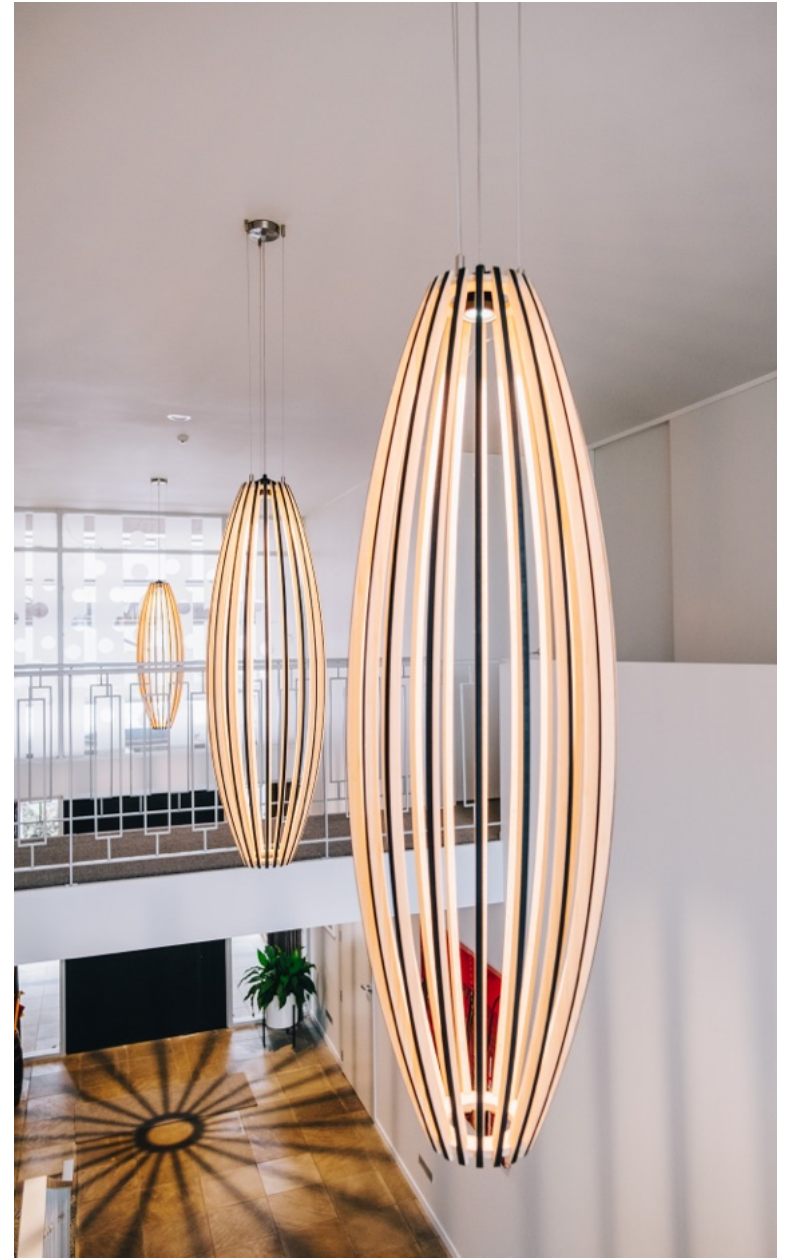

**FORM 53**

G U S L E E N D E S I G N

W

ARTODAY

CONIC FLOOR LAMP BLACK EDGE

LUNA TABLE LAMP BLACK EDGE

CONIC PENDANT  
BLACK EDGE

LINEAR PENDANT

PONGA FLOOR LAMP BLACK EDGE

CONIC FLOOR LAMP NATURAL FINISH

CONIC PENDANT NATURAL FINISH

PONGA TABLE LAMP BLACK EDGE

CONIC FLOOR LAMP BLACK EDGE

LUNA TABLE LAMP NATURAL FINISH

CONIC TABLE LAMP BLACK EDGE

CONIC FLOOR LAMP BLACK EDGE

CONIC PENDANT BLACK EDGE