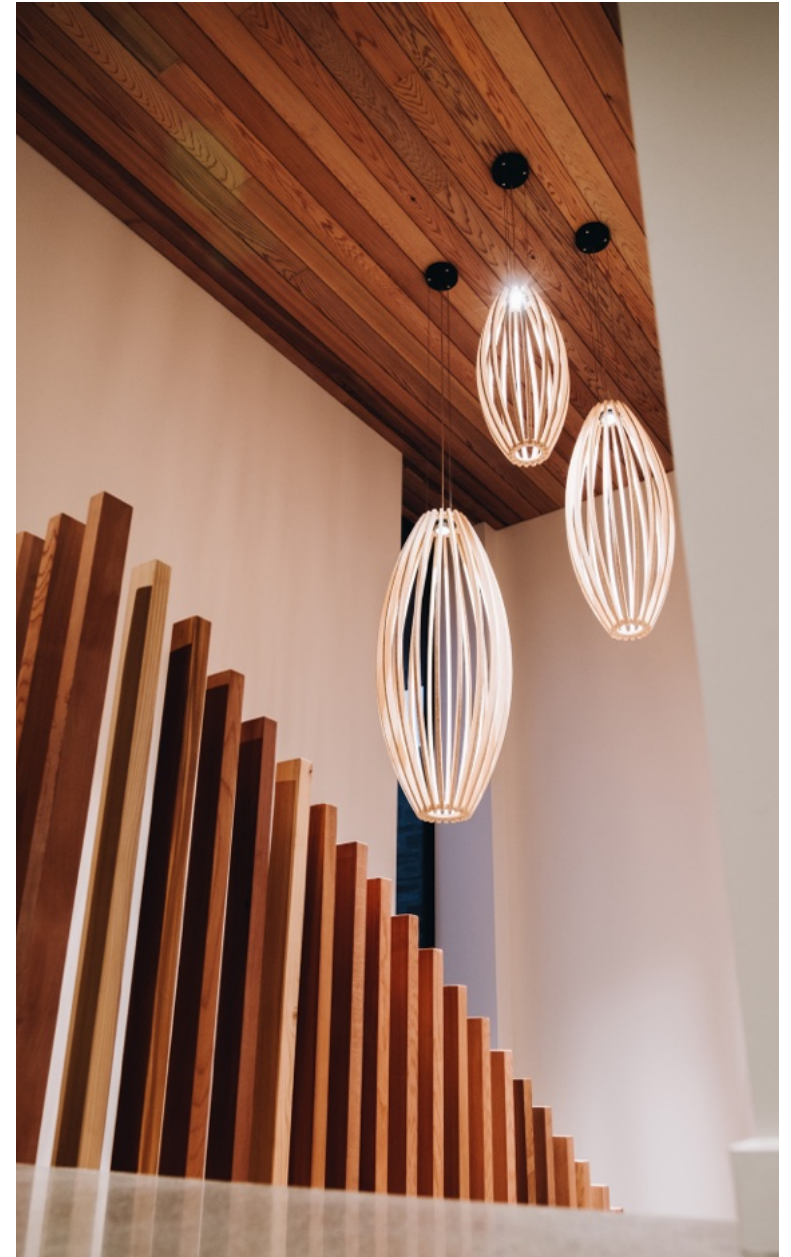

**FORM 53**

G U S L E E N D E S I G N

W

ARTODAY

CONIC FLOOR LAMP BLACK EDGE

LUNA TABLE LAMP BLACK EDGE

CONIC PENDANT  
BLACK EDGE

LINEAR PENDANT

PONGA FLOOR LAMP BLACK EDGE

CONIC FLOOR LAMP NATURAL FINISH

CONIC PENDANT NATURAL FINISH

PONGA TABLE LAMP BLACK EDGE

CONIC FLOOR LAMP BLACK EDGE

LUNA TABLE LAMP NATURAL FINISH

CONIC TABLE LAMP BLACK EDGE

CONIC FLOOR LAMP BLACK EDGE

CONIC PENDANT BLACK EDGE