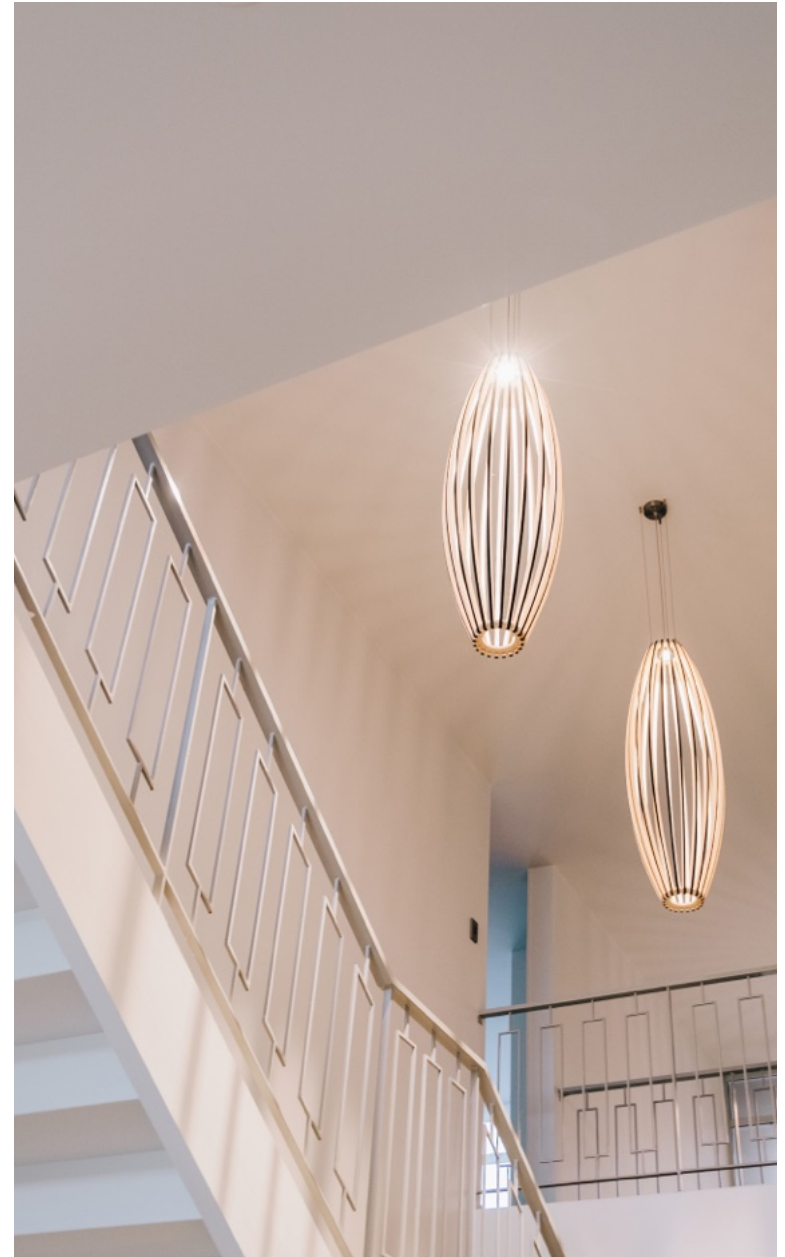

**FORM 53**

G U S L E E N D E S I G N

W

ARTODAY

CONIC FLOOR LAMP BLACK EDGE

LUNA TABLE LAMP BLACK EDGE

CONIC PENDANT  
BLACK EDGE

LINEAR PENDANT

PONGA FLOOR LAMP BLACK EDGE

CONIC FLOOR LAMP NATURAL FINISH

CONIC PENDANT NATURAL FINISH

PONGA TABLE LAMP BLACK EDGE

CONIC FLOOR LAMP BLACK EDGE

LUNA TABLE LAMP NATURAL FINISH

CONIC TABLE LAMP BLACK EDGE

CONIC FLOOR LAMP BLACK EDGE

CONIC PENDANT BLACK EDGE