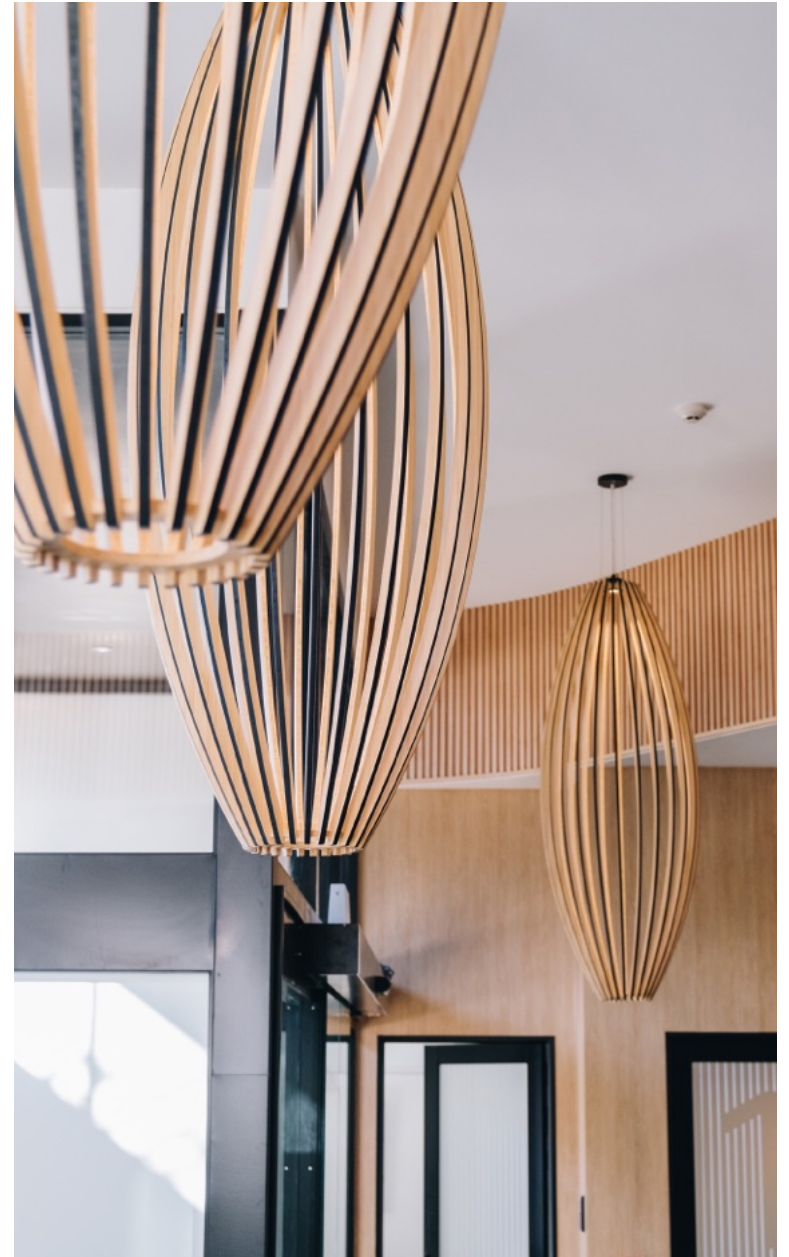

**FORM 53**

G U S L E E N D E S I G N

W

ARTODAY

CONIC FLOOR LAMP BLACK EDGE

LUNA TABLE LAMP BLACK EDGE

CONIC PENDANT  
BLACK EDGE

LINEAR PENDANT

PONGA FLOOR LAMP BLACK EDGE

CONIC FLOOR LAMP NATURAL FINISH

CONIC PENDANT NATURAL FINISH

PONGA TABLE LAMP BLACK EDGE

CONIC FLOOR LAMP BLACK EDGE

LUNA TABLE LAMP NATURAL FINISH

CONIC TABLE LAMP BLACK EDGE

CONIC FLOOR LAMP BLACK EDGE

CONIC PENDANT BLACK EDGE